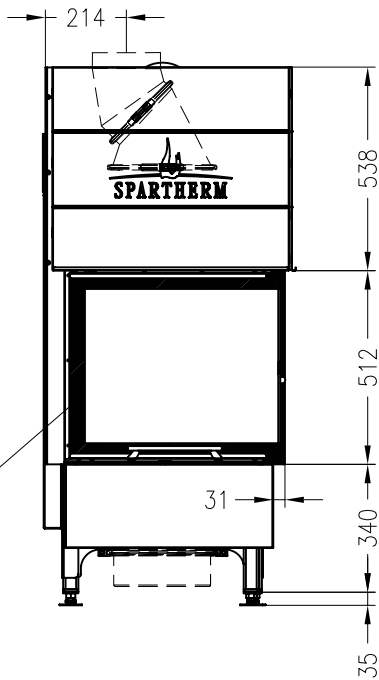

SPARTHERM Kamineinsatz Varia 2R-55h GET
für 25er Kachelhöhen (Möglichkeit: Aussenluftanschluss)

Vorderansicht
M ~1:20

Verdeckter Scheibenrahmen,
an 2 Seiten eingefasst, 4-seitig
bedruckte Glaskeramik

Seitenansicht
M ~1:20

Horizontalschnitt
M ~1:10

Stand: 03-2011

Alle Abbildungen und Zeichnungen sind urheberrechtlich geschützt.
Verwertung oder Veröffentlichung, auch einzelner Details, nur mit unserer Genehmigung.
Technische Änderungen und Irrtümer vorbehalten!