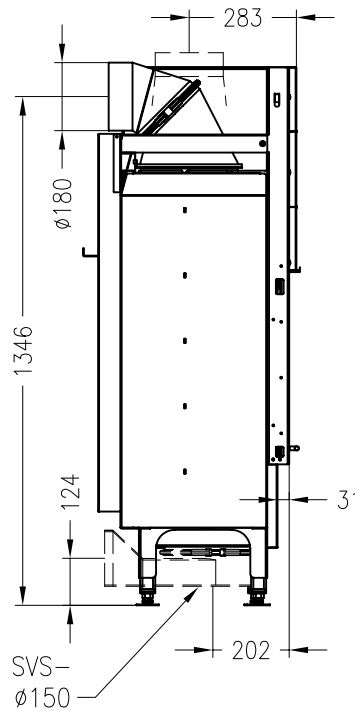

SPARTHERM Kamineinsatz Varia 2R-55h GET
für 25er Kachelhöhen (Möglichkeit: Aussenluftanschluss)

Vorderansicht
M ~1:20

Verdeckter Scheibenrahmen,
an 2 Seiten eingefasst, 4-seitig
bedruckte Glaskeramik

Seitenansicht
M ~1:20

Horizontalschnitt
M ~1:10

Stand: 03-2011

Alle Abbildungen und Zeichnungen sind urheberrechtlich geschützt.
Verwertung oder Veröffentlichung, auch einzelner Details, nur mit unserer Genehmigung.
Technische Änderungen und Irrtümer vorbehalten!