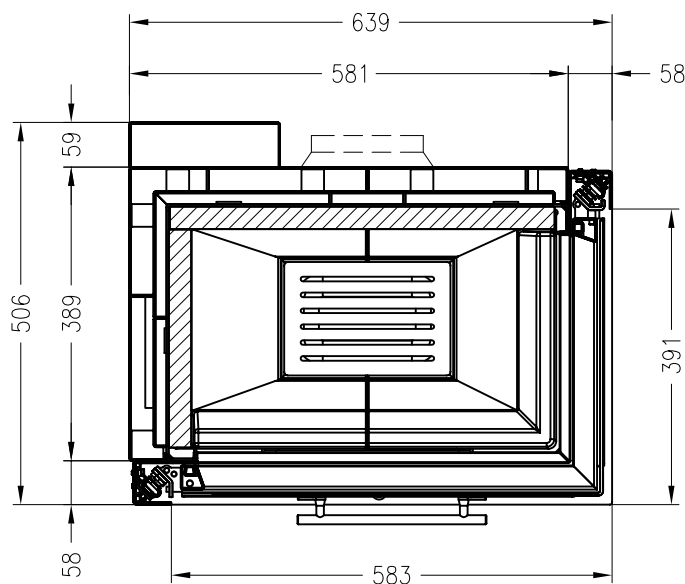

SPARTHERM Kamineinsatz Varia 2R-55h GET
für 25er Kachelhöhen (Möglichkeit: Aussenluftanschluss)

Vorderansicht
M ~1:20

Verdeckter Scheibenrahmen,
an 2 Seiten eingefasst, 4-seitig
bedruckte Glaskeramik

Seitenansicht
M ~1:20

Horizontalschnitt
M ~1:10

Stand: 03-2011

Alle Abbildungen und Zeichnungen sind urheberrechtlich geschützt.
Verwertung oder Veröffentlichung, auch einzelner Details, nur mit unserer Genehmigung.
Technische Änderungen und Irrtümer vorbehalten!